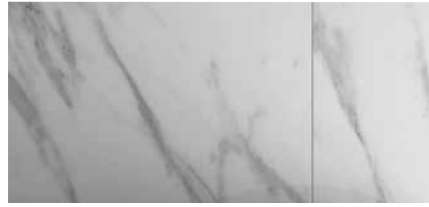

calacatta select

armonia di contrasti
harmony of contrasts