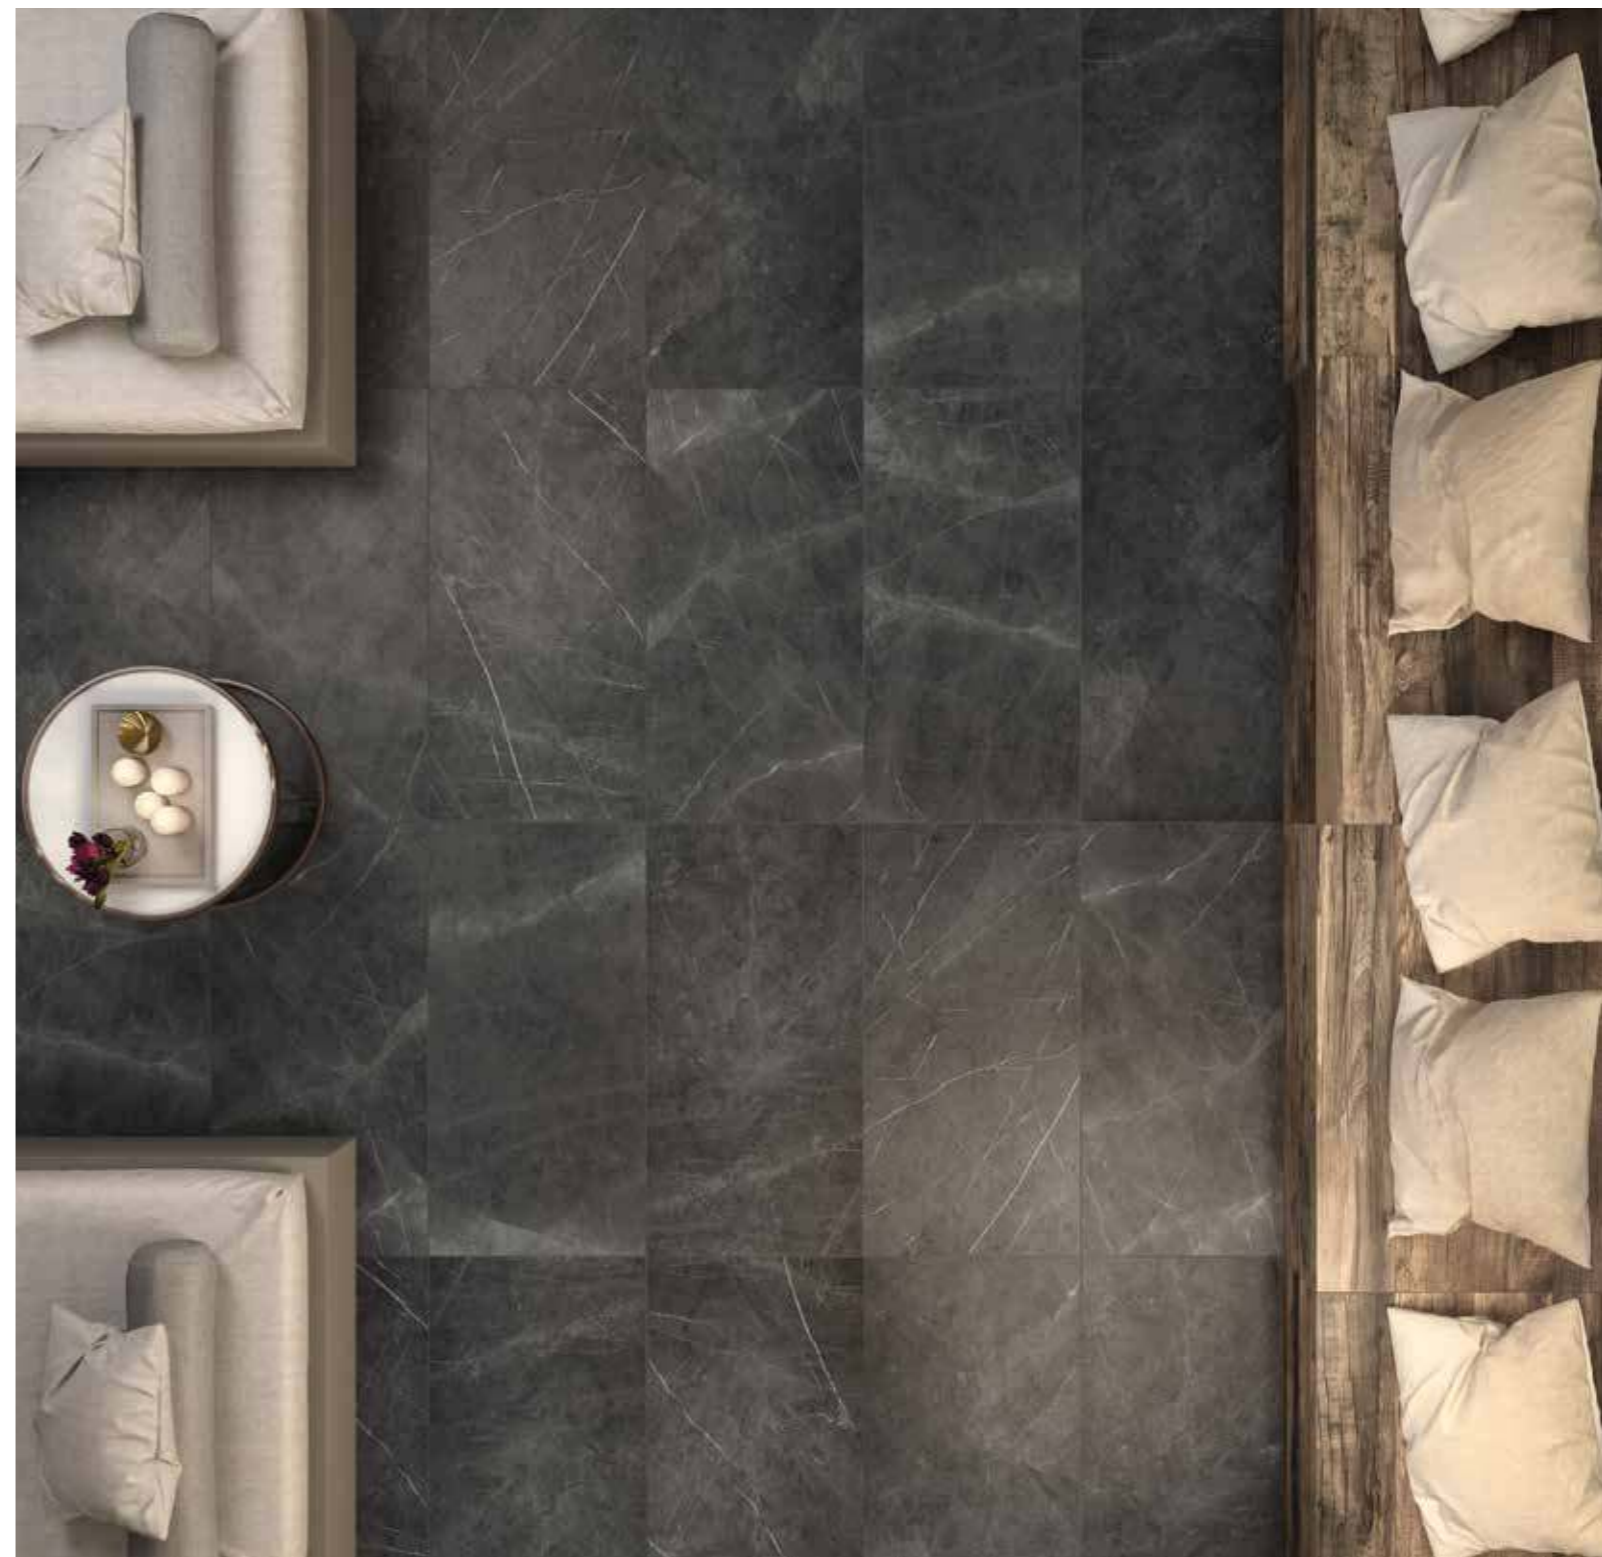

Floor: Pietra Grey SABLÈ 60x120

Wall: Arabesque Silver SABLÈ 30x120, Mos. Quadretti Pietra Grey SABLÈ, DOLPHIN Oak 20x120

statuario
white

architetture di luce
architectures of light

Floor: Statuario White SABLÈ 60x120, Gradone top Statuario SABLÈ