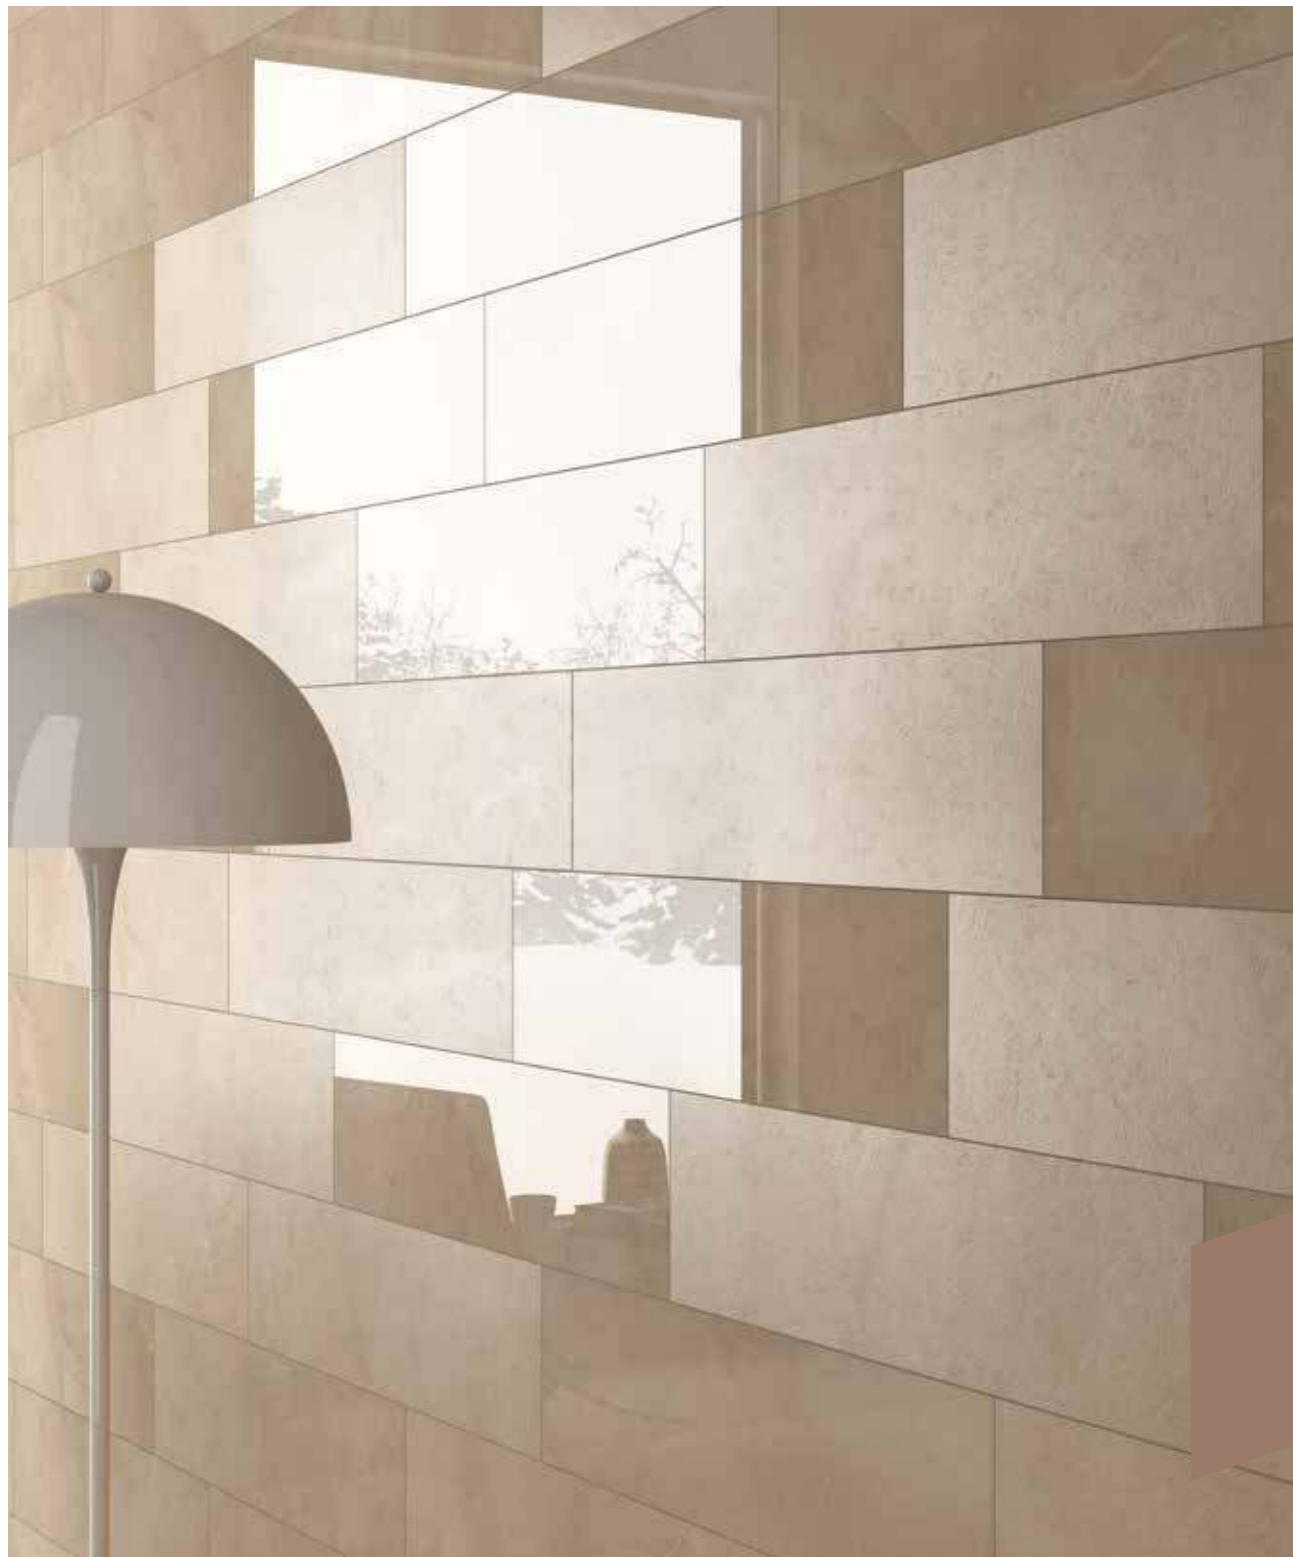

Floor: Calacatta Select SABLÈ 60x60
Wall: Calacatta Select SABLÈ 30x120, Fascia Essenze 5x30

sahara cream

atmosfera avvolgenti
enchanted atmospheres

Floor: Sahara Cream SABLÈ 60x120
Wall: Sahara Cream SABLÈ 30x120 / LUX+ 30x120